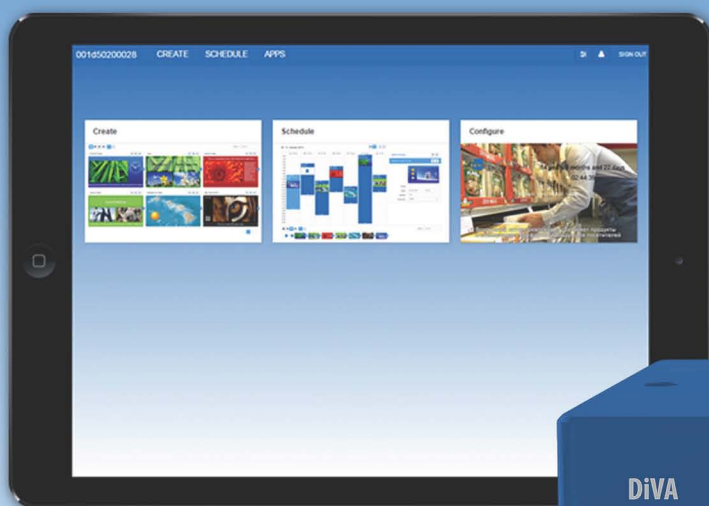

SPINETIX

DiVA

Быстрый результат

Решение All-In-One

Все готово для творчества

☒ Низкая цена